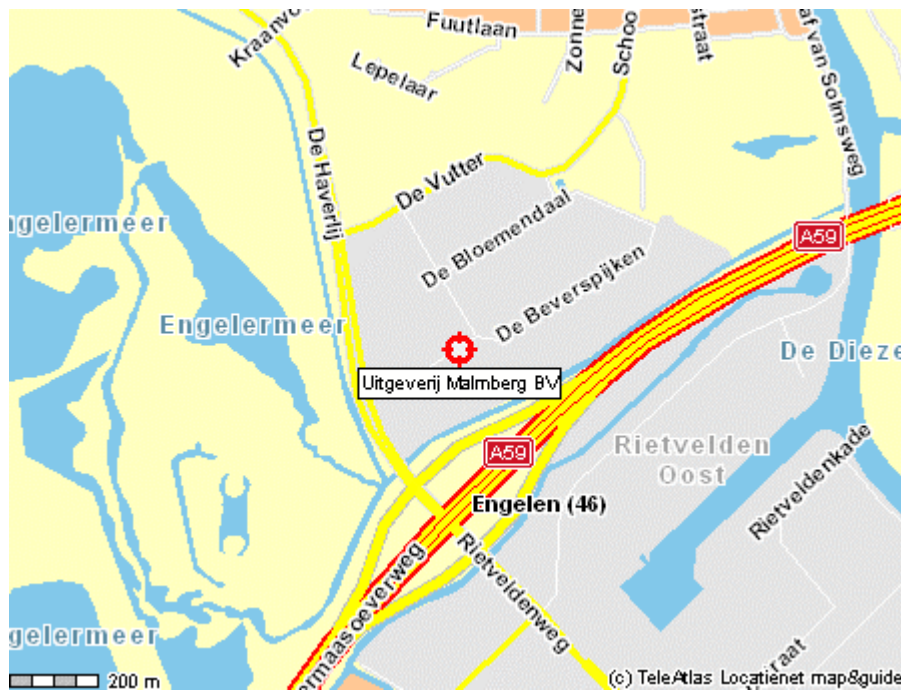

Blok:

Wijk:

Malmberg

Uitgeverij Malmberg

Leeghwaterlaan 16 - Postbus 233 - 5201 AE 's-Hertogenbosch T 073 6288811 - E malmberg@malmberg.nl - www.malmberg.nl