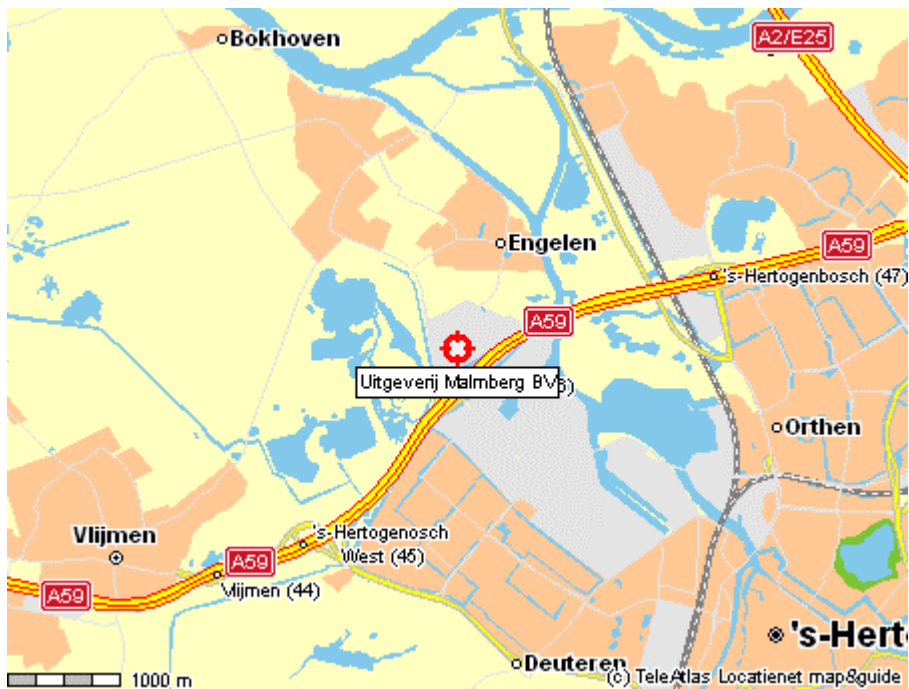

### Per openbaar vervoer:

Vanaf Centraal Station 's-Hertogenbosch bereikbaar met buslijn 65. U kunt ook een treintaxi nemen (reken daarvoor minimaal 20 minuten).

### Per auto:

Vanuit alle richtingen:

Via de A59

Neem afrit 46 – richting Engelen/Bedrijventerrein De Vutter.

Op bedrijventerrein De Vutter gaat u direct de eerste straat rechts, het is het derde gebouw aan de rechterkant.

### Provincie:

**Uitgeverij Malmberg**

Leeghwaterlaan 16 - Postbus 233 - 5201 AE 's-Hertogenbosch T 073 6288811 - E [malmberg@malmberg.nl](mailto:malmberg@malmberg.nl) - [www.malmberg.nl](http://www.malmberg.nl)

  
**Malmberg**

**Regio:**

**Stad:**

**Uitgeverij Malmberg**

Leeghwaterlaan 16 - Postbus 233 - 5201 AE 's-Hertogenbosch T 073 6288811 - E [malmberg@malmberg.nl](mailto:malmberg@malmberg.nl) - [www.malmberg.nl](http://www.malmberg.nl)