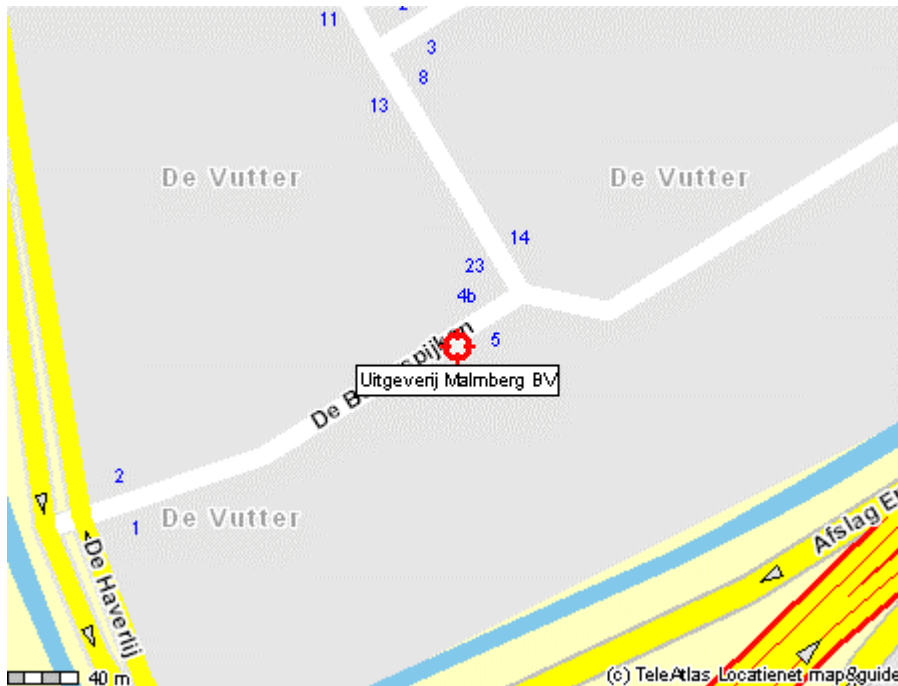

Straat:

Parkeren:

U kunt links op het Malmbergterrein parkeren (gratis). De ingang bevindt zich eveneens links op het Malmbergterrein. Bij aankomst bellen bij het Malmberg Training Center, u wordt dan opgehaald. U gaat de trap op, naar links en daarna naar rechts.

U kunt ook kijken op onze internetsite: www.malmberg.nl