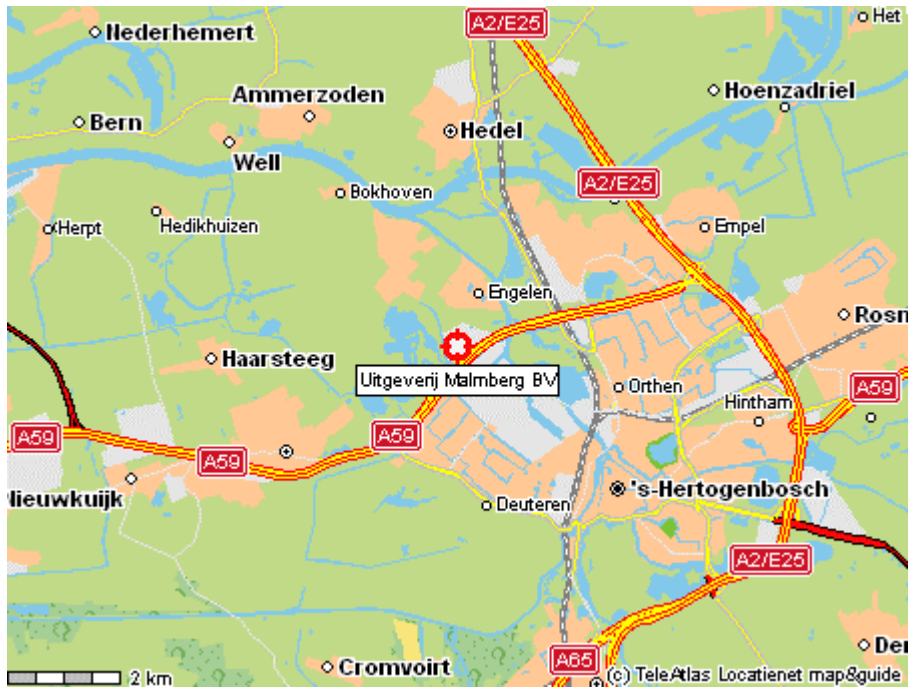

### Per openbaar vervoer:

Vanaf Centraal Station 's-Hertogenbosch bereikbaar met buslijn 65. U kunt ook een treintaxi nemen (reken daarvoor minimaal 20 minuten).

### Per auto:

Vanuit alle richtingen:

Via de A59

Neem afrit 46 – richting Engelen/Bedrijventerrein De Vutter.

Op bedrijventerrein De Vutter gaat u direct de eerste straat rechts, het is het derde gebouw aan de rechterkant.

### Provincie:

**Uitgeverij Malmberg**

Leeghwaterlaan 16 - Postbus 233 - 5201 AE 's-Hertogenbosch T 073 6288811 - E [malmberg@malmberg.nl](mailto:malmberg@malmberg.nl) - [www.malmberg.nl](http://www.malmberg.nl)

  
**Malmberg**

**Regio:**

**Stad:**

**Uitgeverij Malmberg**

Leeghwaterlaan 16 - Postbus 233 - 5201 AE 's-Hertogenbosch T 073 6288811 - E [malmberg@malmberg.nl](mailto:malmberg@malmberg.nl) - [www.malmberg.nl](http://www.malmberg.nl)