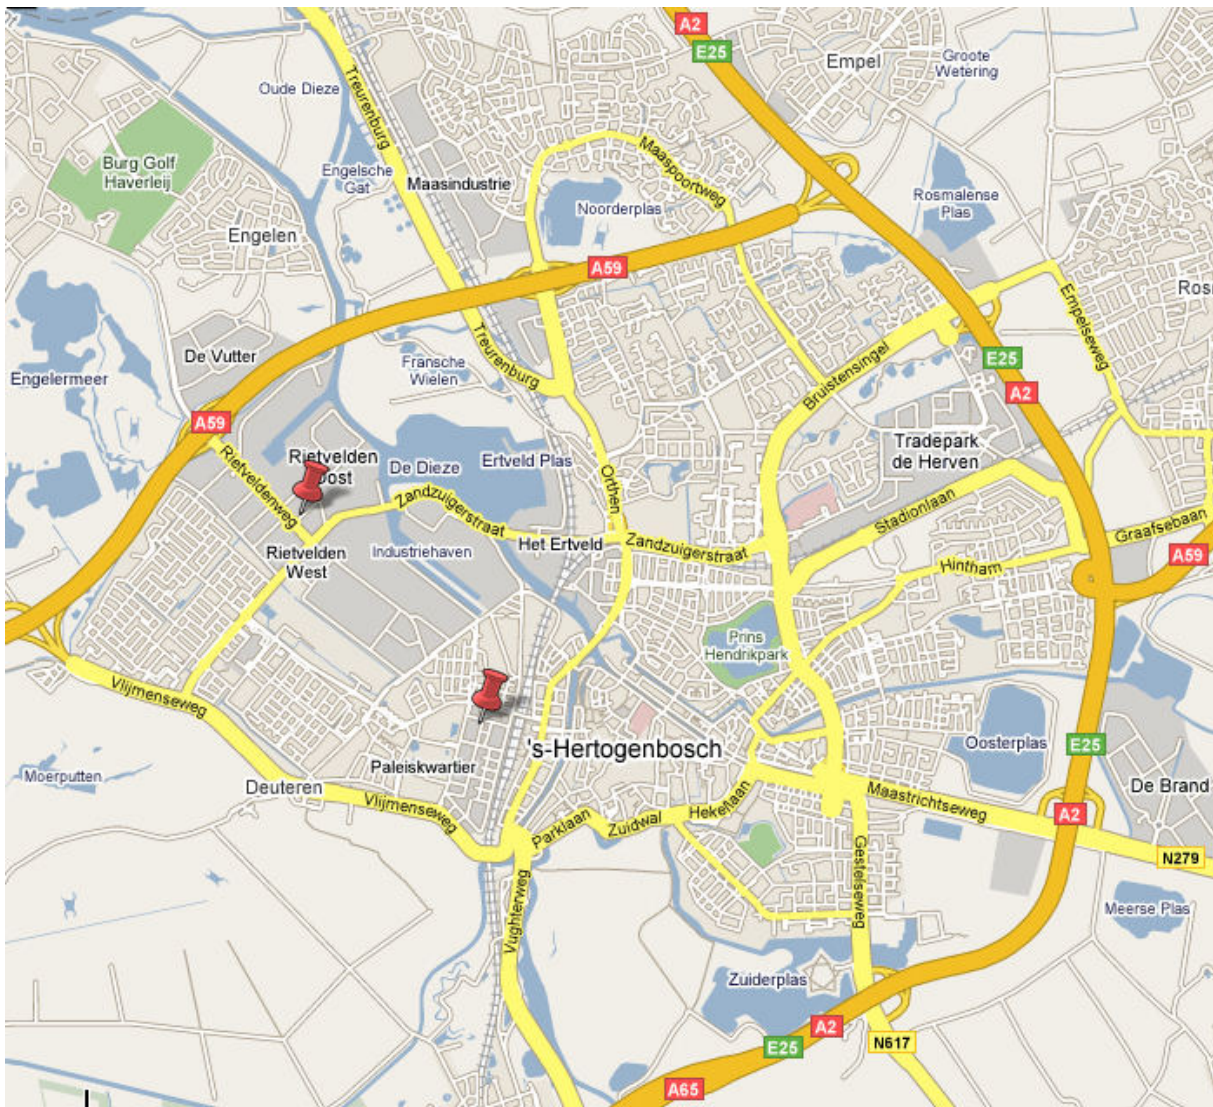

Routebeschrijving Uitgeverij Malmberg Distributiecentrum

De Beverspijken 5 • 5221 EE • Den Bosch • Tel: 073-628 88 11

bron: Google Maps

Vanuit alle richtingen:

Utrecht (A2/E25)

Eindhoven (A2/E25)

Rotterdam/Breda (A59)

Neem bij knooppunt Empel de afslag richting Waalwijk (A59). Neem afslag Engelen (46). Bovenaan de afrit gaat u bij de stoplichten rechtsaf (Rietveldendweg). Eerste weg rechts. U rijdt nu op de Beverspijken.

Parkeren

Er is voldoende (gratis) parkeergelegenheid aanwezig.

Met het openbaar vervoer...

Het distributiecentrum ligt op industrieterrein de Vutter, langs de A59 en is bereikbaar per bus (lijn 65). Kijk op www.ns.nl of www.9292ov.nl voor verdere informatie.

bron: Google Maps