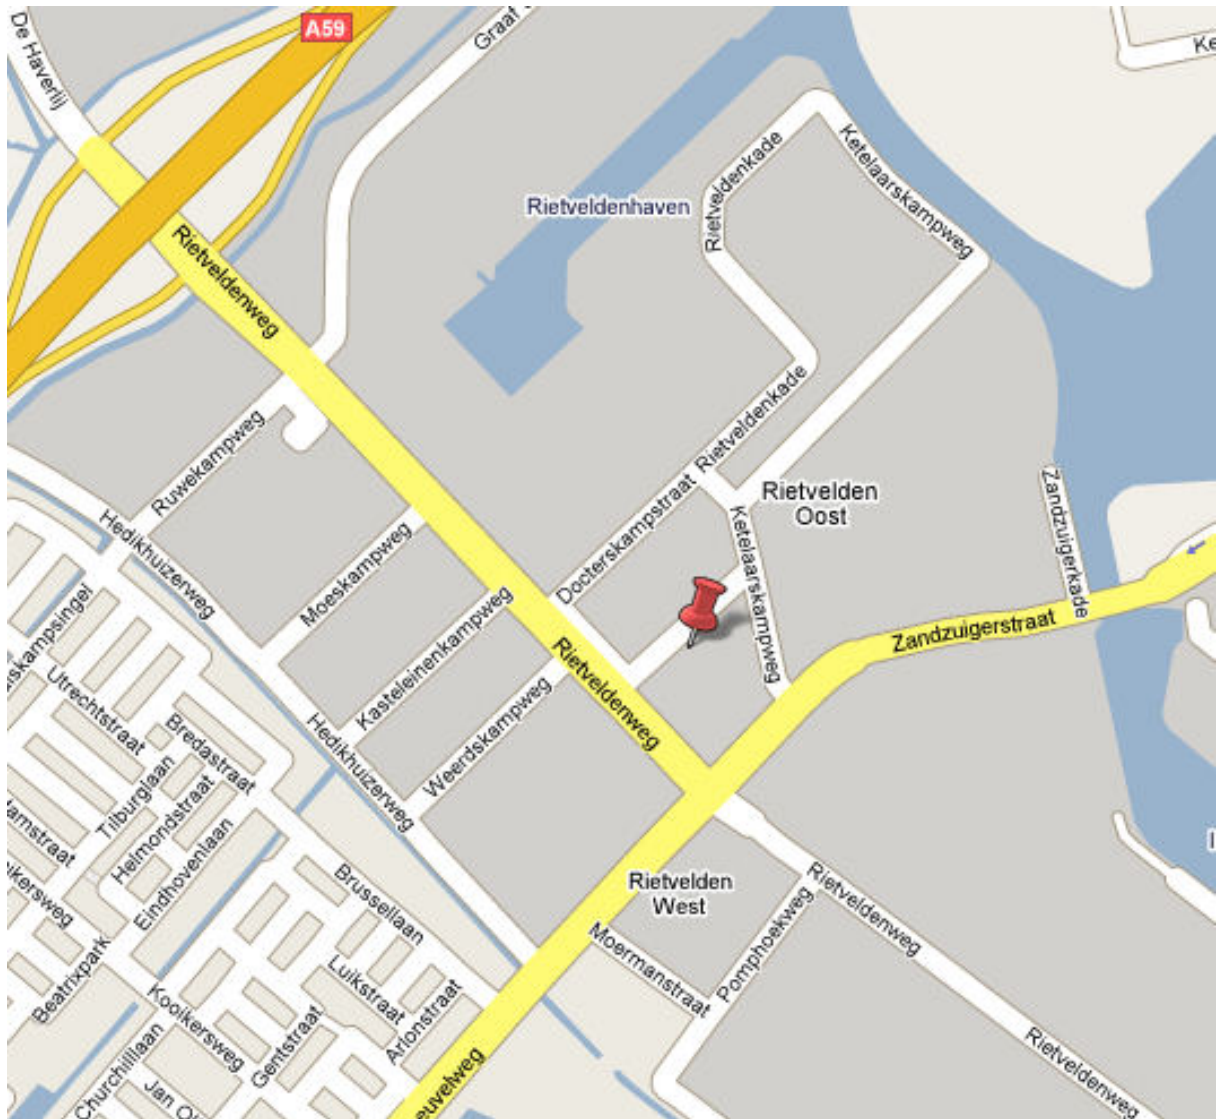

Routebeschrijving Uitgeverij Malmberg Distributiecentrum

De Beverspijken 5 • 5221 EE • Den Bosch • Tel: 073-628 88 11

bron: Google Maps

Vanuit alle richtingen:

Utrecht (A2/E25)

Eindhoven (A2/E25)

Rotterdam/Breda (A59)

Neem bij knooppunt Empel de afslag richting Waalwijk (A59). Neem afslag Engelen (46). Bovenaan de afrit gaat u bij de stoplichten rechtsaf (Rietveldendweg). Eerste weg rechts. U rijdt nu op de Beverspijken.

Parkeren

Er is voldoende (gratis) parkeergelegenheid aanwezig.

Met het openbaar vervoer...

Het distributiecentrum ligt op industrieterrein de Vutter, langs de A59 en is bereikbaar per bus (lijn 65). Kijk op www.ns.nl of www.9292ov.nl voor verdere informatie.

bron: Google Maps